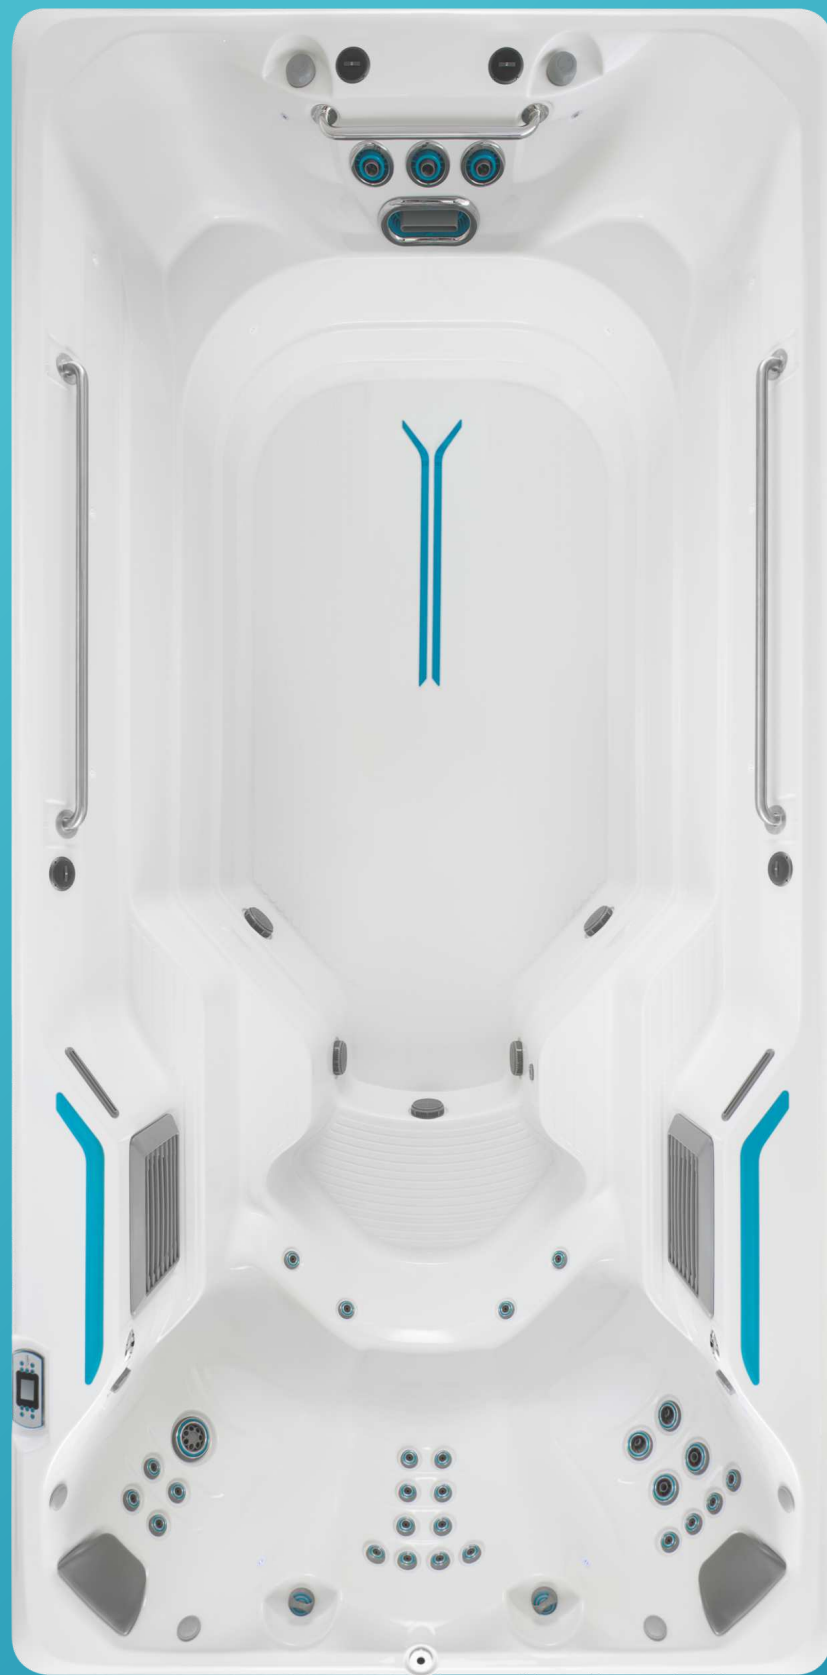

# X500 SYSTEMES D'EXERCICES SWIMCROSS®

Par les fabricants de  
  
**ENDLESS POOLS®**  
 FITNESS SYSTEMS

## Options

**1** 127 cm Profondeur 

Dimensions  
 457 cm Long.  
 226 cm Larg.  
 127 cm H

Contenance  
 6 250 litres

Poids à sec  
 1 230 kg

Poids rempli\*  
 8 280 kg

\*Avec l'eau et 10 personnes de 80 kg chacune.

## Colours de Coque

Blanc alpin

Gris glacé