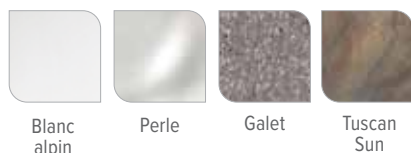

Coque du spa

Blanc alpin

Perle

Galet

Tuscan Sun