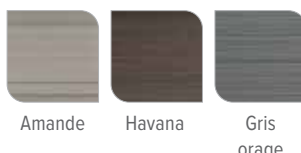

Coque du spa

Blanc alpin

Perle

Galet

Tuscan Sun

Habillage

Amande

Havana

Gris orage

Couverture de spa

Muscade

Gris pierre

Capacité	6 adultes
Dimensions	213 x 213 x 92 cm
Contenance	1 290 litres
Poids	375 kg à sec ; 2 140 kg rempli*
Options de coque de spa	Blanc alpin, Perle, Galet ou Tuscan Sun
Options d'habillage	Amande, Havana ou Gris orage
Jets - 40 (tous dotés de finitions en acier inoxydable)	3 jets directionnels d'hydromassage XL 2 jets rotatifs d'Hydromassage XL 3 jets directionnels d'hydromassage 2 jets rotatifs d'hydromassage 30 jets directionnels Precision™
Pompe à jets 1	Wavemaster™ 8200 ; deux vitesses, 2,0 CV en fonctionnement continu, 4,0 CV en couple de décrochage
Pompe à jets 2	Wavemaster™ 8000 ; une vitesse, 2,0 CV en fonctionnement continu, 4,0 CV en couple de décrochage
Système d'entretien de l'eau	Cartouche intégrée FROG® - compatible
Ozonateur (Optionnel)	FreshWater® III à décharge Corona
Panneau de commandes	IQ 2020™ 230 V/16 A, 50Hz