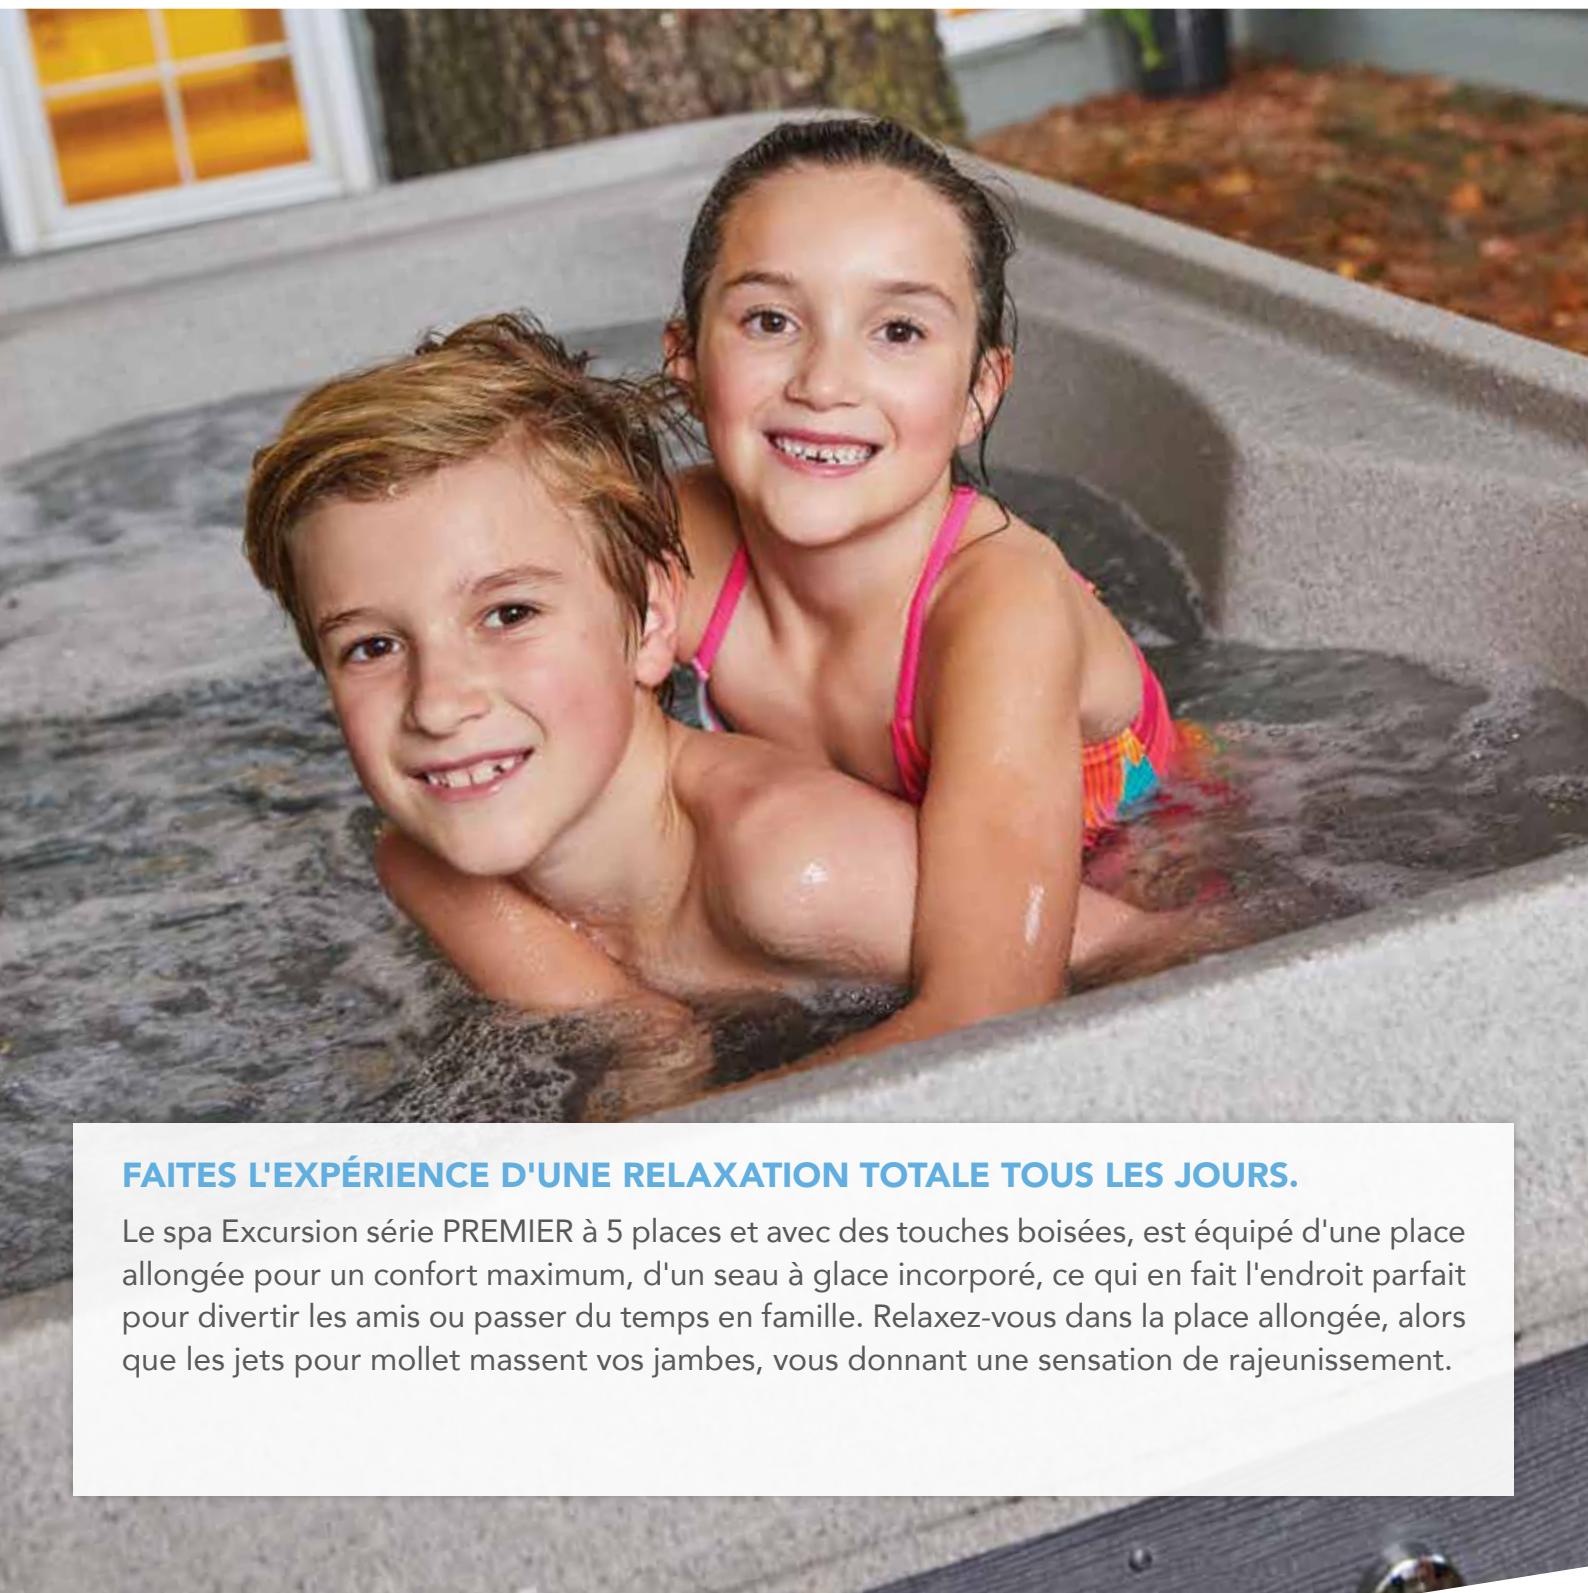

FREEFLOW SPAS®

EXCURSION™

PREMIER

FAITES L'EXPÉRIENCE D'UNE RELAXATION TOTALE TOUS LES JOURS.

Le spa Excursion série PREMIER à 5 places et avec des touches boisées, est équipé d'une place allongée pour un confort maximum, d'un seau à glace incorporé, ce qui en fait l'endroit parfait pour divertir les amis ou passer du temps en famille. Relaxez-vous dans la place allongée, alors que les jets pour mollet massent vos jambes, vous donnant une sensation de rajeunissement.

FREEFLOW SPAS®

EXCURSION™

PREMIER

Excursion en Sable

Excursion en Sable / Marron avec seau à glace intégré

Capacité	5 adultes
Dimensions	218 x 196 x 84 cm
Contenance en eau	1 100 litres
Poids à sec	205 kg
Nombre de jets	25 avec finition en acier inoxydable
Jeu d'eau	Cascade
Ozoneur	Peut être installé au moment de l'achat
Réchauffeur	2 KW
Pompe	2,0 CV deux vitesses
Taille du filtre	4,5 m ²
Éclairage	Éclairage LED multicolore
Configuration électrique	230 V
Options de couleur	Coque Blanc arctique / Habillage Marron Coque Blanc arctique / Habillage Charbon Coque Sable / Habillage Marron Coque Sable / Habillage Charbon Coque Taupe / Habillage Marron Coque Taupe / Habillage Charbon
Coque et habillage	Rotomoulé
Options de couleur de couverture en vinyle	Caramel, Châtaigne, Ardoise
Accessoires (optionelles)	Système de lève-couverture ; Marche droite ; Snap Step ; marche Cool Step™ ; Kit Wi-Fi
Garantie	5 ans sur la structure ; 5 ans sur la coque/surface ; 2 ans contre les fuites de tuyauterie ; 2 ans sur les composants