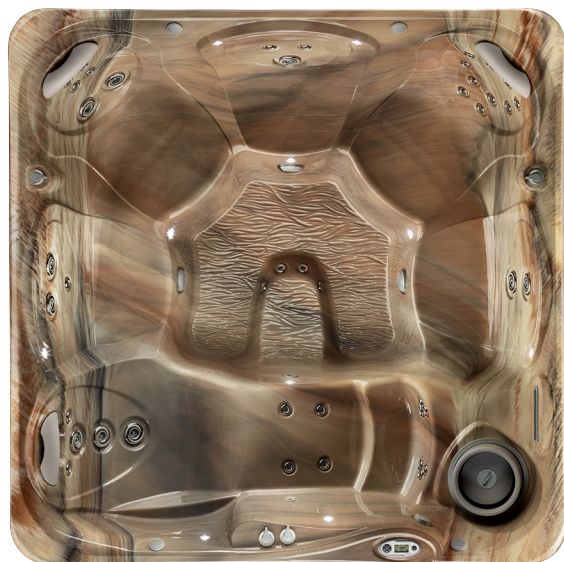

TEMPO™

HOT SPOT

Modèle Tempo avec coque Tuscan Sun

Modèle Tempo avec coque Tuscan Sun /
habillage Wenge et marche Everwood™

Capacité	6 adultes
Dimensions	226 x 226 x 99 cm
Contenance	1 575 litres
Poids	415 kg à sec ; 2 470 kg rempli*
Options de coque de spa	Perle, Marbre Sterling, Tuscan Sun ou Désert
Options d'habillage	Gris côtier, Wenge, Teck
Jets - 45 (avec finition en acier inoxydable)	6 jets directionnels d'hydromassage 4 jets rotatifs d'hydromassage 35 jets directionnels Precision™
Jeu d'eau	Y compris
Pompe à jets 1	Wavemaster™ 9200 ; 2 vitesses, 2,5 CV en fonctionnement continu, 5,2 CV en couple de décrochage
Pompe à jets 2	Wavemaster™ 9000 ; une vitesse, 2,5 CV en fonctionnement continu, 5,2 CV en couple de décrochage
Ozonateur (Optionnel)	FreshWater® III à décharge Corona
Système de contrôle	IQ 2020™ 230 v / 16 amp, 50 Hz
Éclairage	10 points de lumière LED multi-couleurs avec régulateur d'intensité
Réchauffeur	No-Fault™ 2000 w/230 v
Efficacité énergétique	Isolation FiberCor® ; Certifié selon la norme nationale APSP 14 et auprès de la California Energy Commission (CEC) conformément à la légalisation californienne
Zone de filtration efficace	6 m ²
Couverture en vinyle	6 to 9 cm profilée, centre en mousse d'une densité de 32 kg/m ³ Couleurs Cendre, Châtaigne ou Caramel
Système de lève- couverture (Optionnel)	CoverCradle™, CoverCradle II, Lift 'n Glide™ ou UpRite™
Marches (Optionnelles)	Everwood™ ou polymère Gris côtier, Wenge, Teck
Système de divertissement (en option)	TV sans fil Système audio sans fil à technologie Bluetooth®

* Avec l'eau et 6 adultes de 80 kg chacun

Par les fabricants des spas